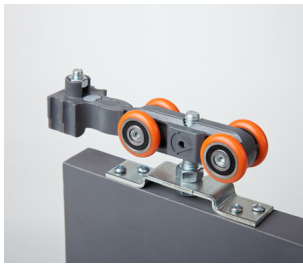

DN 80 CF

Sistema para puertas pesadas y accesos, con freno y riel de aluminio.

Calificación: Sin calificación

Precio

[Haga una pregunta sobre este producto](#)

Fabricante: [Ducasse](#)

Descripción

Sistema corredizo colgante con freno para puertas de madera de hasta 80 kg., con sistema de montaje frontal.