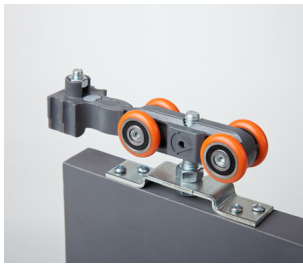

## DN 80 CF

Sistema para puertas pesadas y accesos, con freno y riel de aluminio.

Calificación: Sin calificación

**Precio**

[Haga una pregunta sobre este producto](#)

Fabricante: [Ducasse](#)

#### Descripción

Sistema corredizo colgante con freno para puertas de madera de hasta 80 kg., con sistema de montaje frontal.

[DESCARGAR FICHA TECNICA](#)

[DESCARGAR MANUAL DE INSTALACION](#)